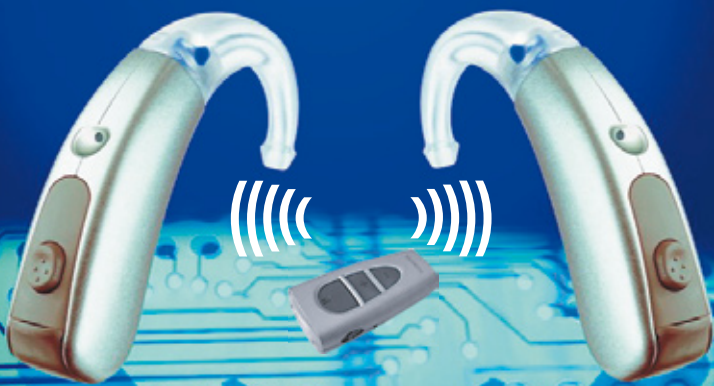

le premier système auditif 5 étoiles : Luxor 2

Pour découvrir **Luxor 2**, rendez-vous
chez votre audioprothésiste.

 **Audio Service**
écouter · comprendre · communiquer

BIOTONE

la technologie haut de gamme sans fil

1 étoile pour l'adaptation réussie

1 étoile pour la parfaite compréhension

1 étoile pour l'excellente acoustique

1 étoile pour la souplesse d'utilisation

1 étoile pour la synchronisation intelligente

Data Logging

Le système multi-microphone directionnel vous assure une compréhension optimale de la parole dans tous les milieux sonores.

Pour une totale compréhension de la parole !

AMD

☆ Détection automatique de musique