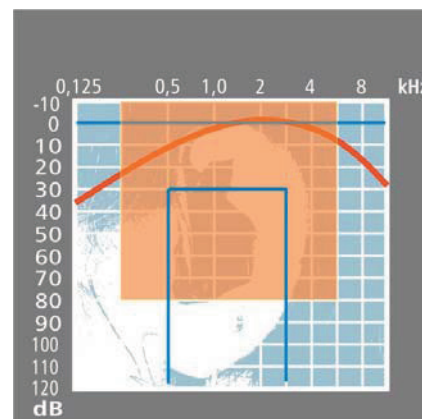

La Belle Accord 16 2C:

- Conduction aérienne adaptable sur monture optique
- 32 canaux de traitement
- 16 bandes de gain
- AGC-O
- Réducteur de bruit sur 8 canaux
- Anti larsen 2.0 Twc™
- DataLogging
- Gestion de bruit de vent automatique
- Pile 312
- Montages, mono, stéréo, CROS, BICROS
- Bouton de programmes
- Couleurs: Carbone
couvercle optionnel, noir, argent, or
- Technologie Bluetooth
liaison sans fil 'wireless', via télécommande en option.

Données Techniques

		DIN EN 60118-0	DIN EN 60118-7
NS - SPL	(db)		119
Gain max.	(dB)		58
Niveau de bruit équivalent	(dB)		24
Bande de fréquence	(Hz)		150-7500
Consommation	(mA)		1,0

BTE
FH-23377

Retirez le couvercle pour programmer