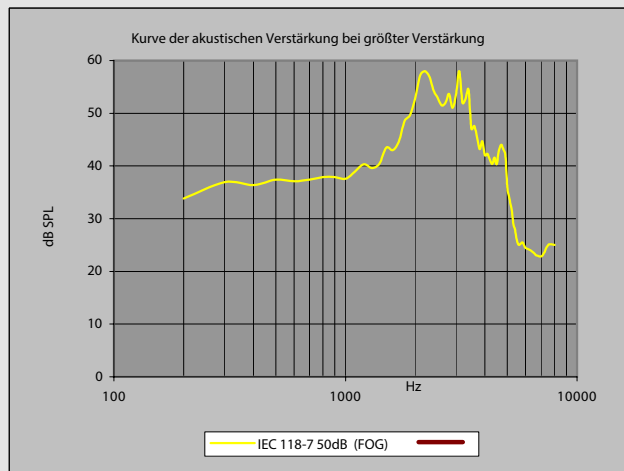

La Belle Accord 16 2C:

- Conduction aérienne adaptable sur monture optique
- 32 canaux de traitement
- 16 bandes de gain
- AGC-O
- Réducteur de bruit sur 8 canaux
- Anti larsen 2.0 Twc™
- DataLogging
- Gestion de bruit de vent automatique
- Pile 312
- Montages, mono, stéréo, CROS, BICROS
- Bouton de programmes
- Couleurs: Carbone
couvercle optionnel, noir, argent, or
- Technologie Bluetooth
liaison sans fil 'wireless', via télécommande en option.

Données Techniques

		DIN EN 60118-0	DIN EN 60118-7
NS - SPL	(db)		119
Gain max.	(dB)		58
Niveau de bruit équivalent	(dB)		24
Bande de fréquence	(Hz)		150-7500
Consommation	(mA)		1,0

BTE
FH-23377

Retirez le couvercle pour programmer