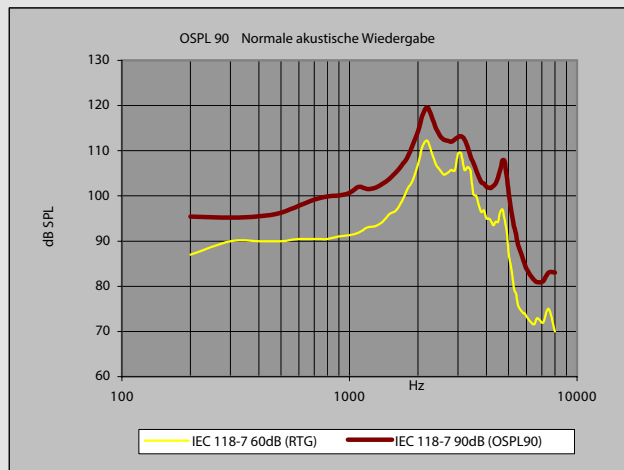

La Belle Accord 16 2C:

- Conduction aérienne adaptable sur monture optique
- 32 canaux de traitement
- 16 bandes de gain
- AGC-O
- Réducteur de bruit sur 8 canaux
- Anti larsen 2.0 Twc™
- DataLogging
- Gestion de bruit de vent automatique
- Pile 312
- Montages, mono, stéréo, CROS, BICROS
- Bouton de programmes
- Couleurs: Carbone
couvercle optionnel, noir, argent, or
- Technologie Bluetooth
liaison sans fil 'wireless', via télécommande en option.

Données Techniques

		DIN EN 60118-0	DIN EN 60118-7
NS - SPL	(db)		119
Gain max.	(dB)		58
Niveau de bruit équivalent	(dB)		24
Bande de fréquence	(Hz)		150-7500
Consommation	(mA)		1,0

BTE
FH-23377

Retirez le couvercle pour programmer