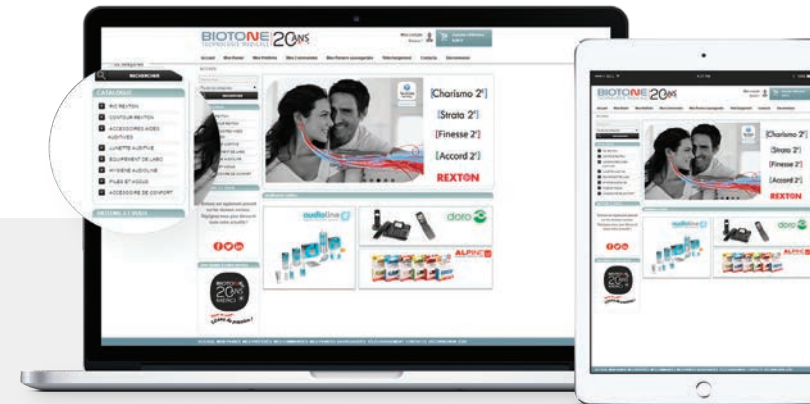

/Borne de détection
auditive

EasyTest®
détection auditive

Retrouvez-nous aux adresses suivantes :

www.biotone.fr
www.shop.biotone.fr

Et également sur les réseaux sociaux :

www.linkedin.com/company/biotone-technologie
www.facebook.com/biotone.france
<https://twitter.com/BiotoneFrance>